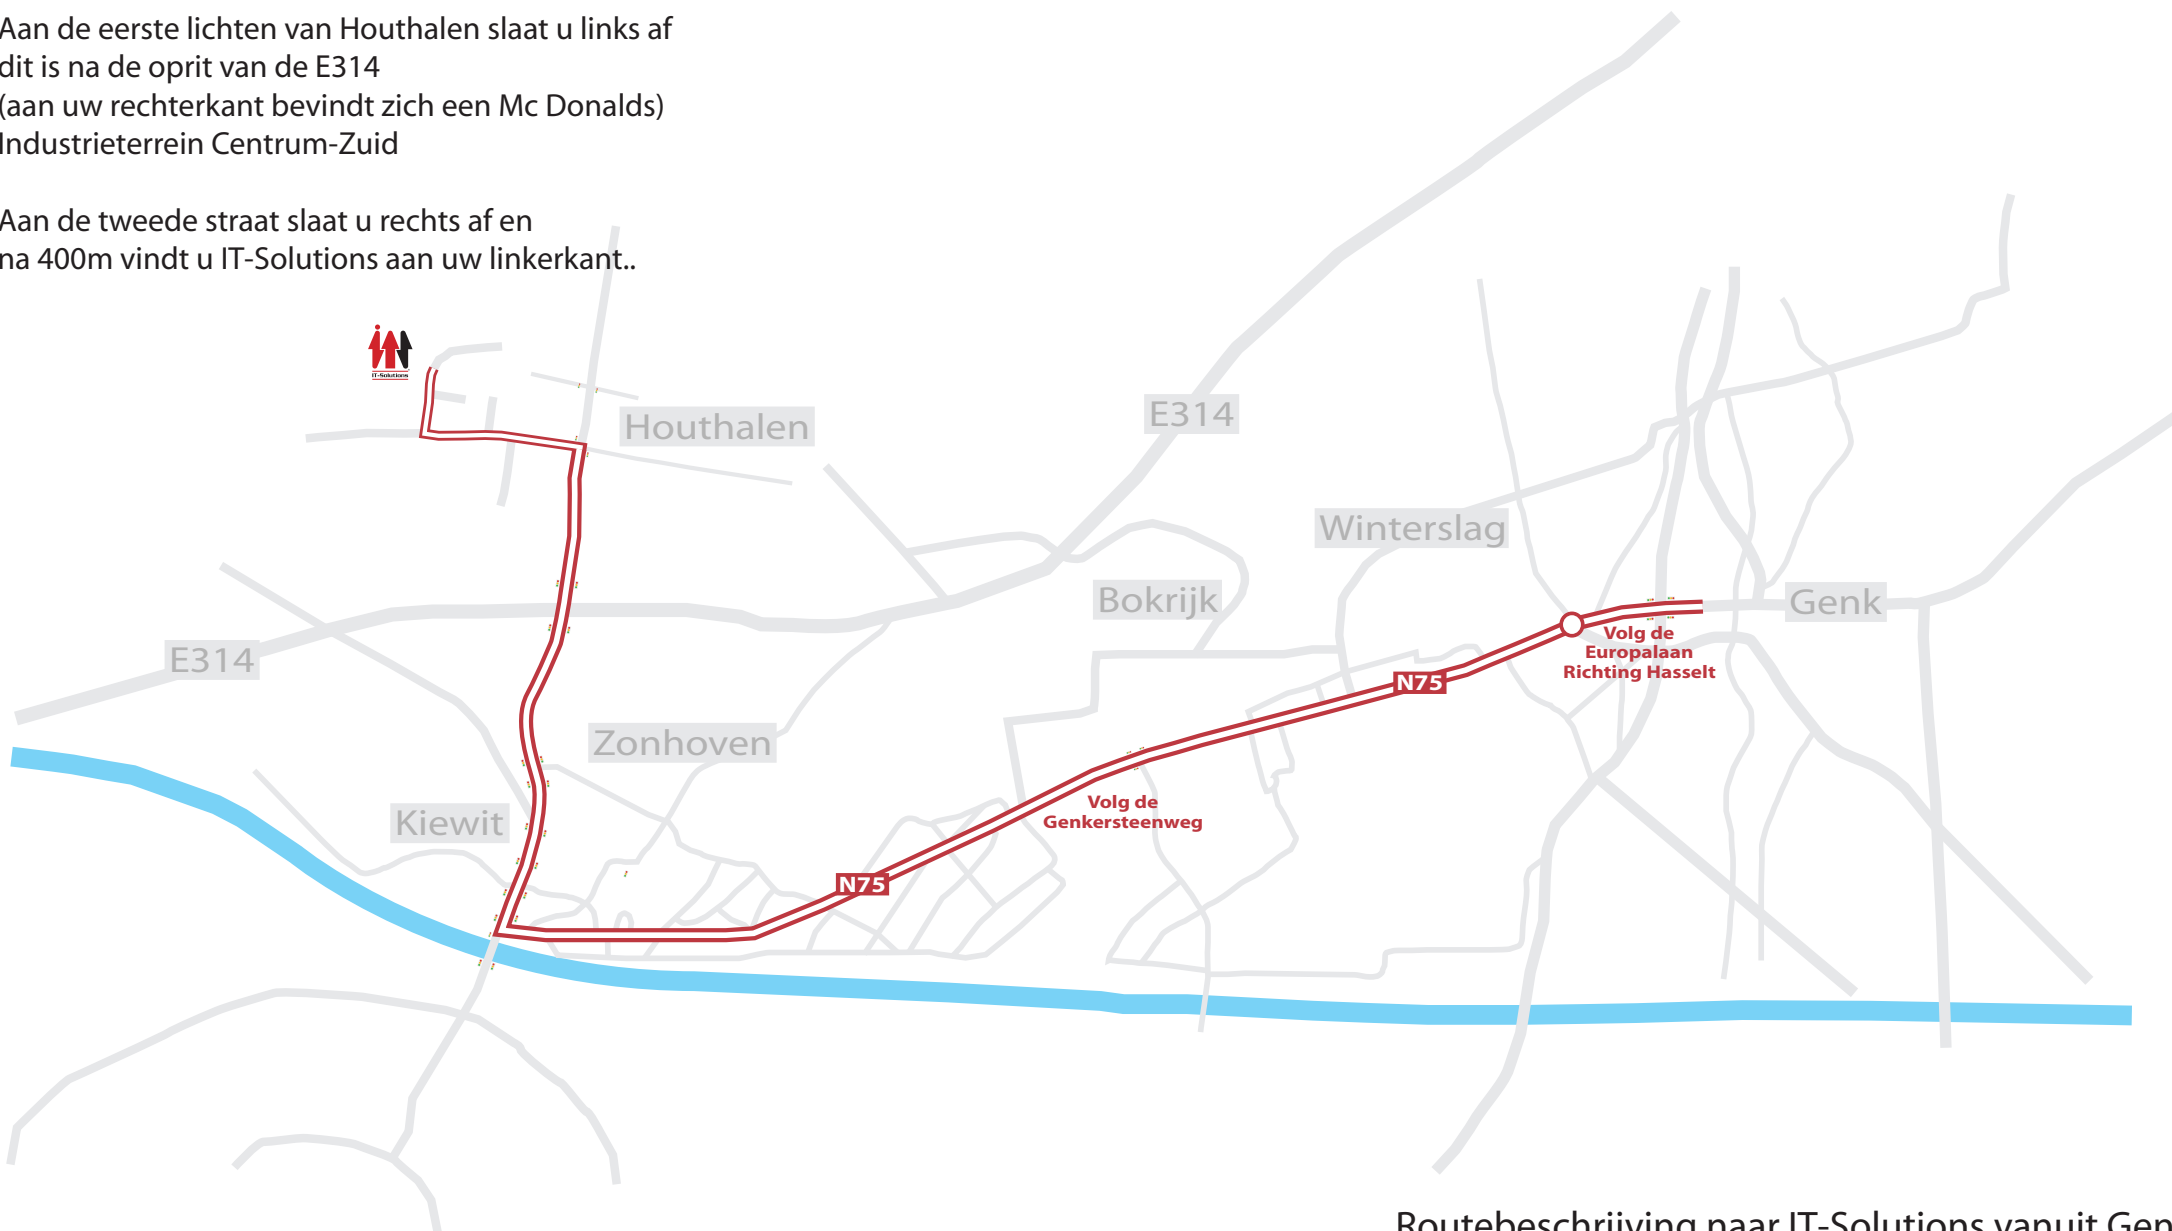

Neem in Genk de Europalaan  
richting Hasselt

Volg de Genkersteenweg tot  
aan de brug over het kanaal

Sla rechts af richting Zonhoven en Houthalen

Aan de eerste lichten van Houthalen slaat u links af  
dit is na de oprit van de E314  
(aan uw rechterkant bevindt zich een Mc Donalds)  
Industrieterrein Centrum-Zuid

Aan de tweede straat slaat u rechts af en  
na 400m vindt u IT-Solutions aan uw linkerkant..

Routebeschrijving naar IT-Solutions vanuit Genk