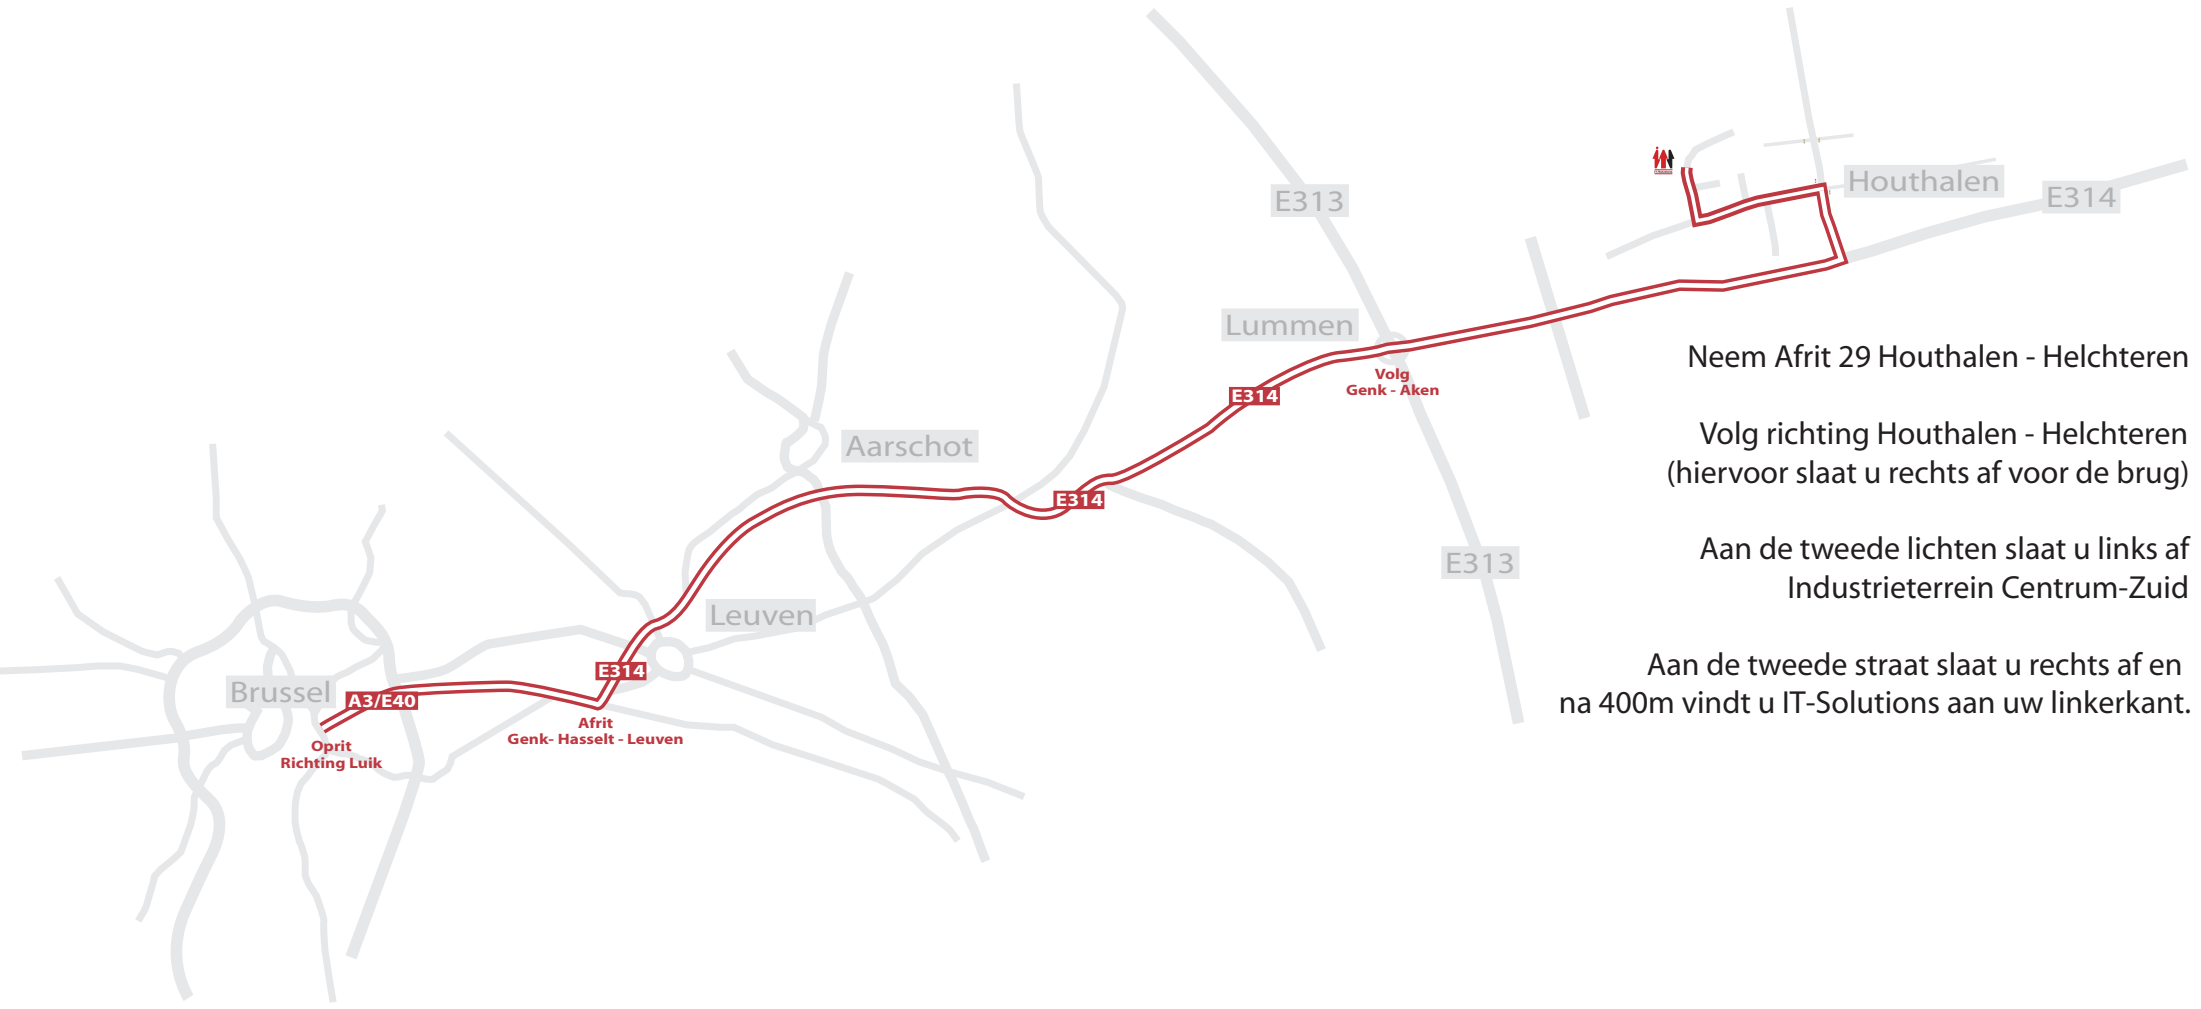

Neem in Brussel de E40
richting Luik

Neem de E314 richting Leuven
Genk

Op klaverblad Lummen richting
Genk - Aken aanhouden

Neem Afrit 29 Houthalen - Helchteren

Volg richting Houthalen - Helchteren
(hiervoor slaat u rechts af voor de brug)

Aan de tweede lichten slaat u links af
Industrieterrein Centrum-Zuid

Aan de tweede straat slaat u rechts af en
na 400m vindt u IT-Solutions aan uw linkerkant.